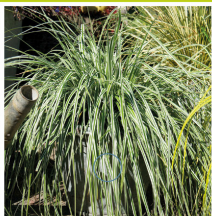

Nos idées d'association

Gaillardie
Moxie

Carex
Everest

Oranger du Mexique
White Dazzler

Zenia®