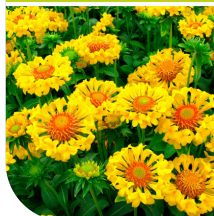

Nos idées d'association

Gaillardie
Moxie

Carex
Everest

Oranger du Mexique
White Dazzler

Zenia®