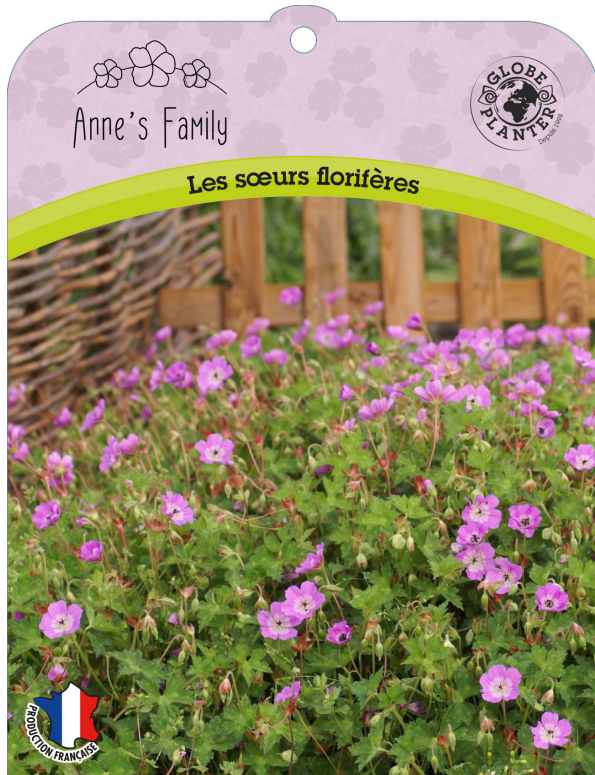

Geranium

Anne's Family

Les sœurs florifères

Anne's Family

Les sœurs florifères

Dotés d'une floraison longue et généreuse s'étendant de la fin du printemps aux premières gelées, les Geranium de la série Anne's Family portent de grandes fleurs mellifères dans les tons roses violacés. Ils sont de parfaits couvre-sols et se comportent aussi très bien en pot.

LES AVANTAGES :

- Beaux couvre-sols
- Très florifères
- Longue floraison mellifère
- Très résistants

Géranium vivace Kelly-Anne

Longue et abondante floraison

Exposition :
soleil mi-ombre

Taille :
L : 0,50 H : 0,40

Rusticité :
-15/-20 °C

Floraison :
mai à octobre

Utilisation : Composition, couvre-sol, en massifs, en pots, en bacs

Forme : tapissant

Nos idées d'association

Oranger du Mexique
White Dazzler

Lavande
Bleu de Gien